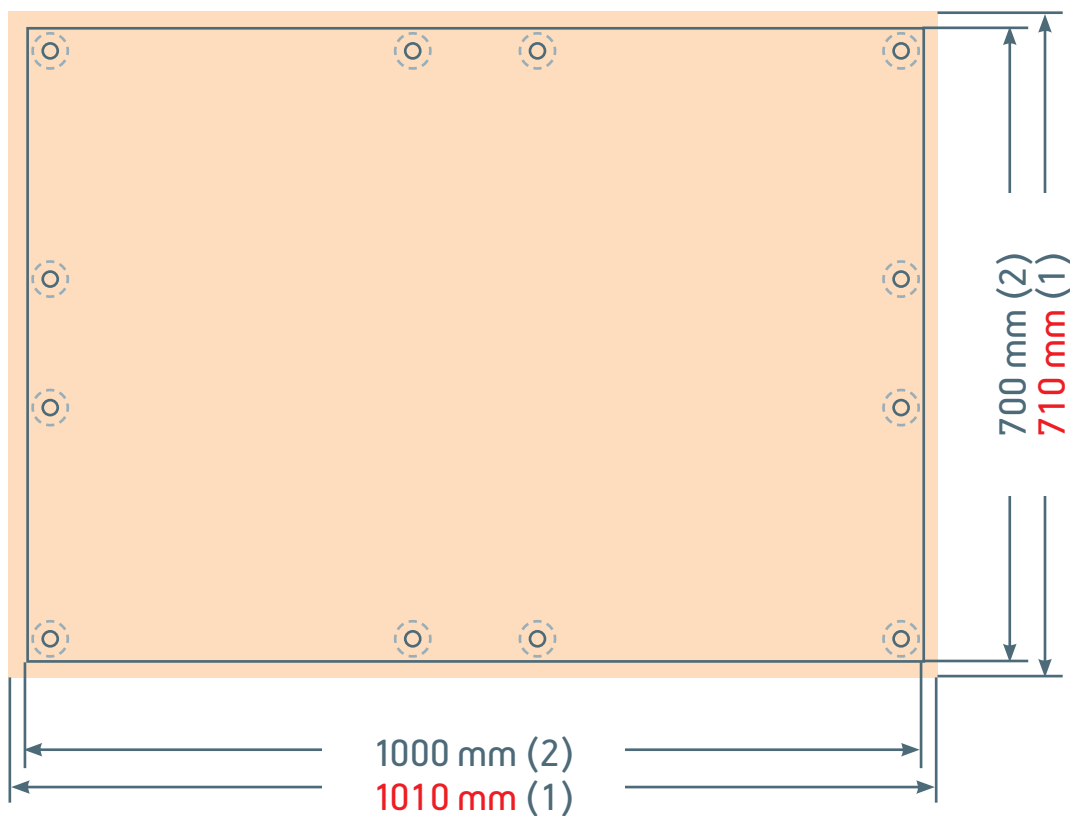

HOHLKAMMERPLAKAT „B1“ - Querformat

Endformat: 1000 x 700 mm^[2]
 Datenformat: 1010 x 710 mm^[1]
 Anschnitt: 5 mm rundum
 Druck: 4/0-farbig
 Verarbeitung: rundum beschnitten, 12er Bohrung

- (1) Datenformat
- (2) Endformat
- (x) Sicherheitsbereich
bitte keine Schriften im
Lochungsbereich und im
Lochungstoleranzbereich
anlegen

^[1] Formate bei Hohlkammerplakaten können temperaturbedingt um bis zu +/- 2 mm schwanken.