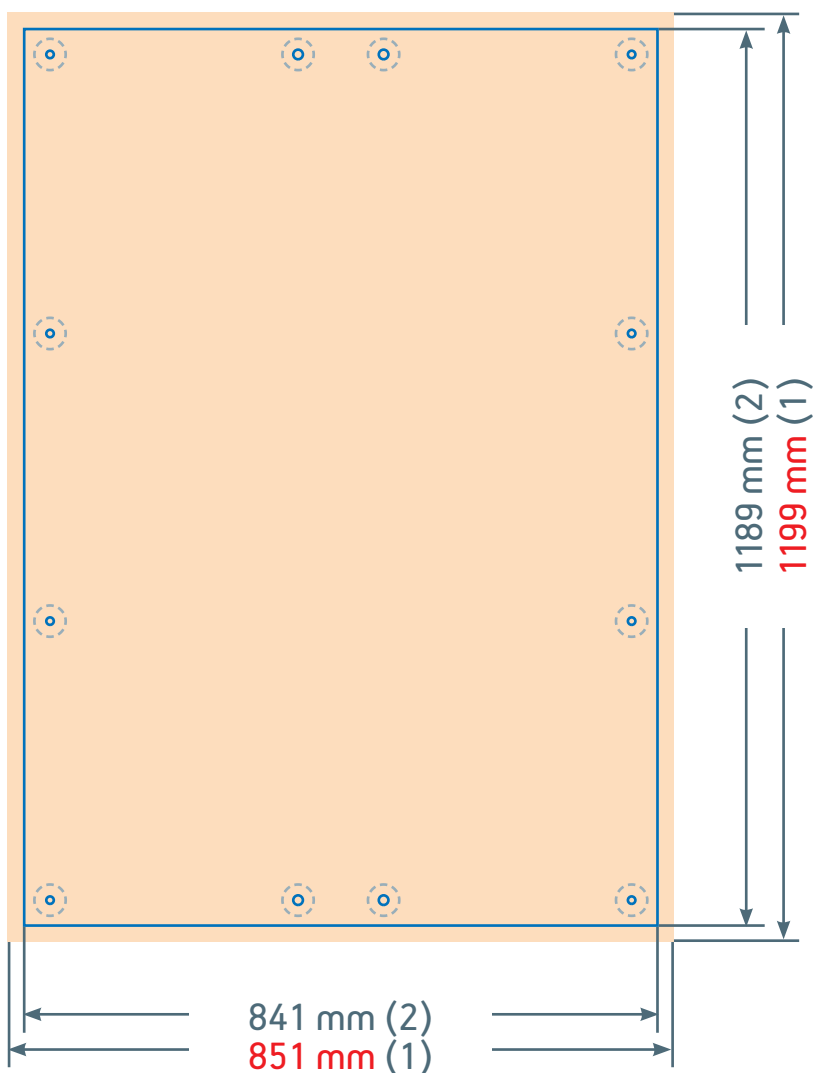

ALLWETTERPLAKAT
„DIN A0“ - Hochformat

Endformat: 841 x 1189 mm^[2]
 Datenformat: 851 x 1199 mm^[1]
 Anschnitt: 5 mm rundum
 Druck: 4/0-farbig
 Verarbeitung: rundum beschnitten, 12er Lochung

- (1) Datenformat
- (2) Endformat
- (x) Sicherheitsbereich
bitte keine Schriften im Lochungsbereich und im Lochungstoleranzbereich anlegen

25 mm vom
Rand zur Lochmitte

Bitte entfernen Sie
die Vorlage vor dem Datenexport
aus dem Dokument

— Schneiden (Thru-cut)

1189 mm

841 mm