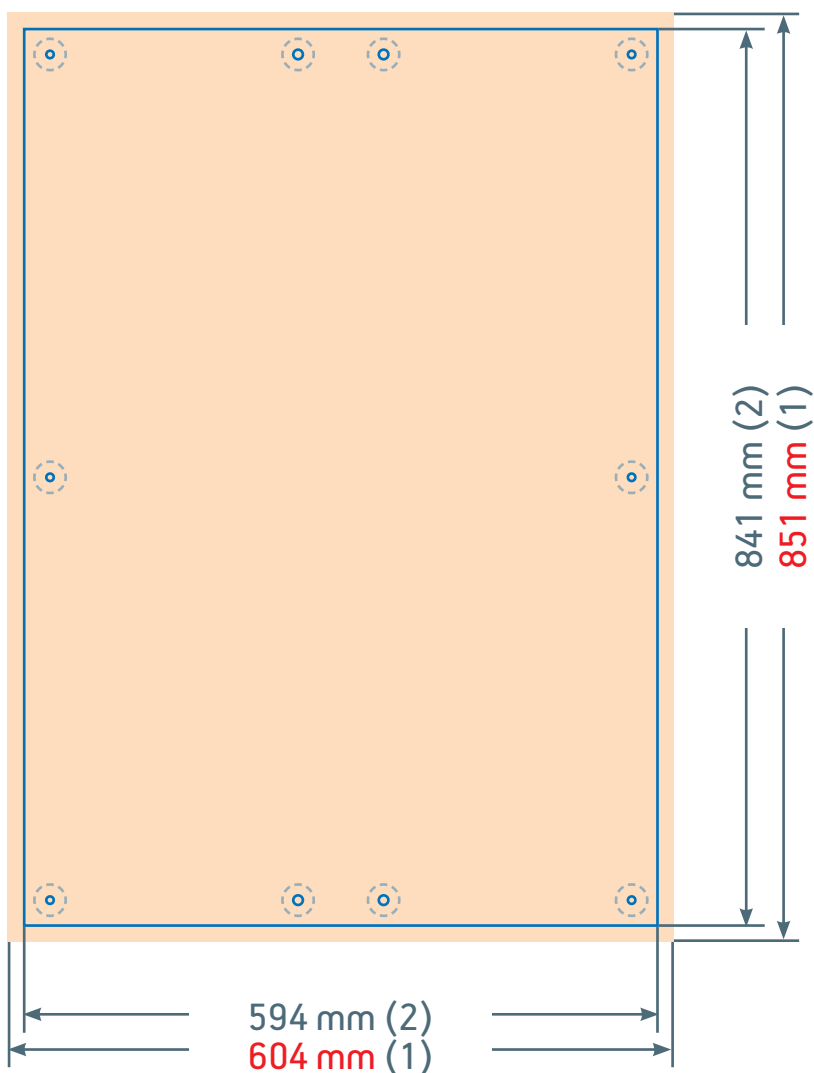

**ALLWETTERPLAKAT**  
**„DIN A1“ - Hochformat**

Endformat: 594 x 841 mm<sup>[2]</sup>  
 Datenformat: 604 x 851 mm<sup>[1]</sup>  
 Anschnitt: 5 mm rundum  
 Druck: 4/0-farbig  
 Verarbeitung: rundum beschnitten, 10er Lochung

- (1) Datenformat
- (2) Endformat
- (x) Sicherheitsbereich  
bitte keine Schriften im  
Lochungsbereich und im  
Lochungstoleranzbereich  
anlegen

25 mm vom  
Rand zur Lochmitte

Bitte entfernen Sie  
die Vorlage vor dem Datenexport  
aus dem Dokument

— Schneiden (Thru-cut)

841 mm

594 mm