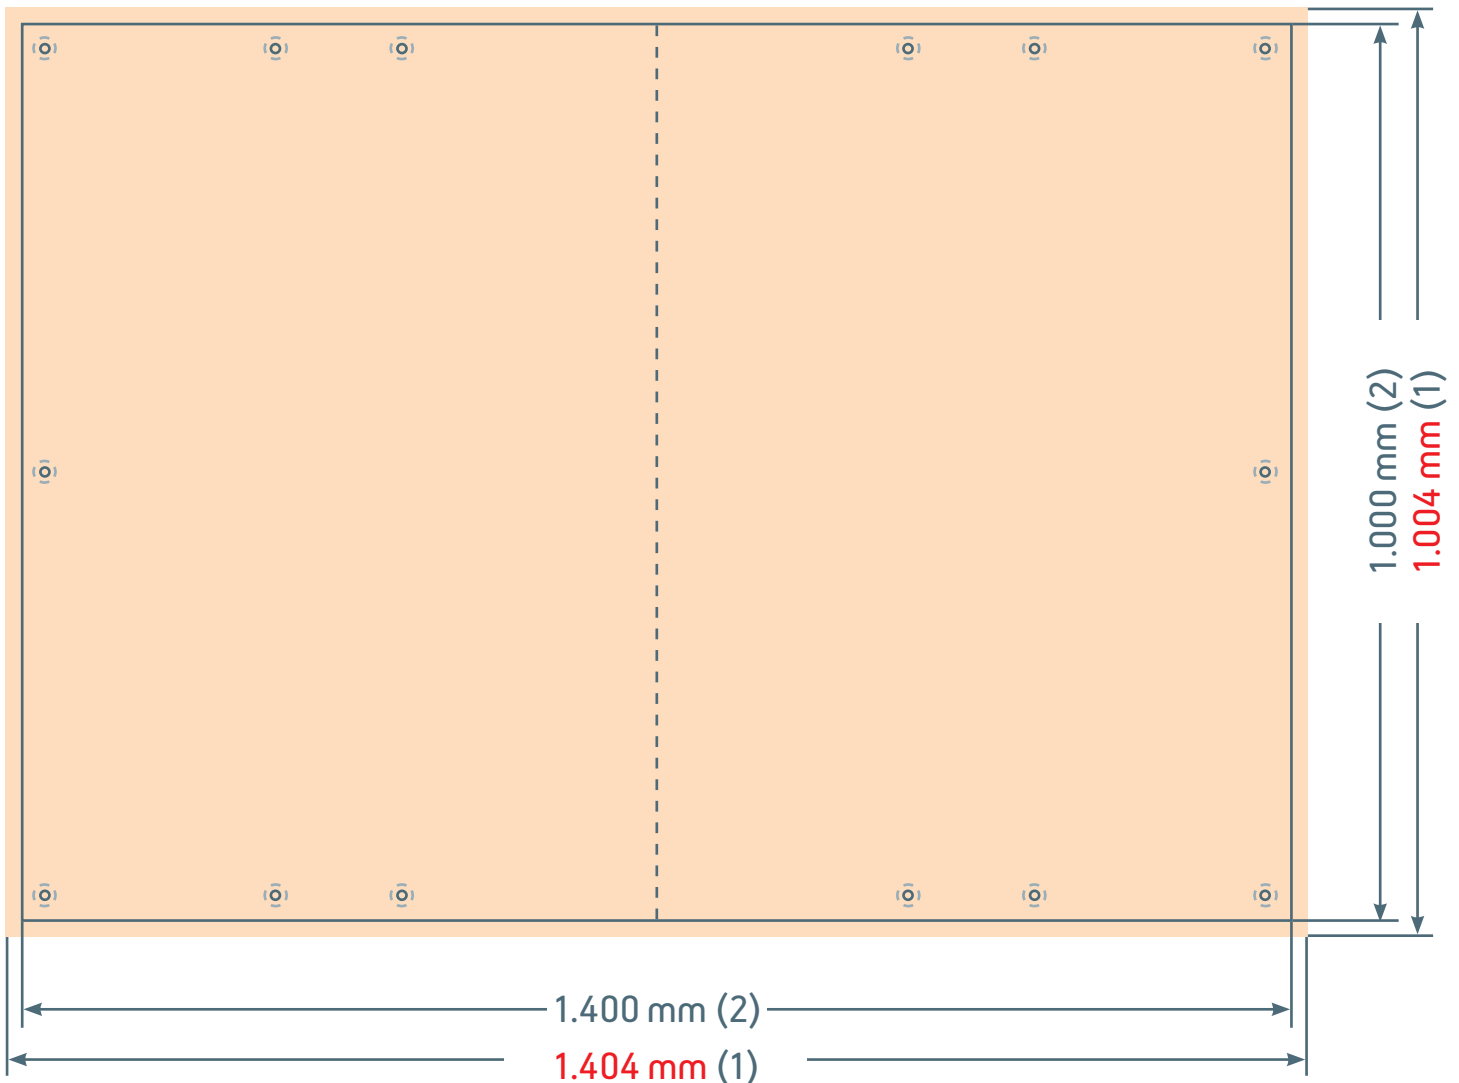

**HOHLKAMMERPLAKAT
„DOPPEL-B1“**

Datenformat: 1.404 x 1.004 mm^[1]
Endformat: 1.400 x 1.000 mm^[2] (offen)
Druck: 4/0-farbig
Verarbeitung: rundum beschnitten, mittig angeschnitten
 und gefaltet, 14er Bohrung

- (1) Datenformat
- (2) Endformat
- (x) Sicherheitsbereich
bitte keine Schriften im
Lochungsbereich anlegen

^[1] Formate bei Hohlkammerplakaten können temperaturbedingt um bis zu +/- 2 mm schwanken.

25 mm

Bitte entfernen Sie
die Vorlage vor dem Datenexport
aus dem Dokument

— Schneiden (Thru-cut)

— Schlitzen (Kiss-cut)

1.400 mm

1.000 mm